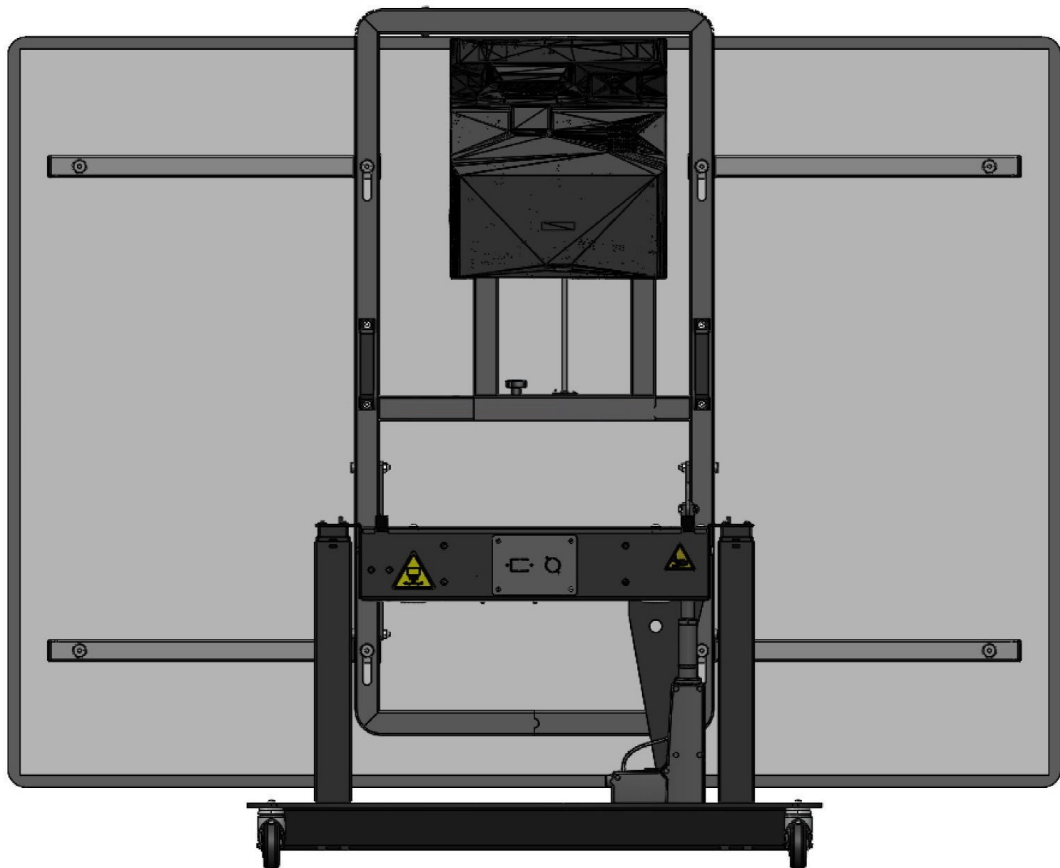

1420

Das gezeigte System kann beispielhaft mit dem Ultrakurzstanzprojektor BenQ LU895UST ausgestattet werden und ermöglicht eine brillante, großflächige Darstellung bei minimalem Platzbedarf. Der Liesegang MTTV01 ist bewusst universell konzipiert und mit den meisten Ultrakurzstanzprojektoren kompatibel.

Ein abschließbares Staufach im Inneren bietet sicheren Platz für Technik wie Mini-PC, Steuerungssysteme oder weiteres Zubehör.

Drei individuell bestückbare Anschlussfelder für Einbaubuchsen ermöglichen die flexible Integration von Strom-, Netzwerk- und AV-Schnittstellen. Ein Netzanschluss ist bereits integriert, sodass das System schnell und unkompliziert in Betrieb genommen werden kann.

Das Ergebnis: ein aufgeräumtes, professionelles Kabelmanagement und ein komfortabler Zugriff auf alle wichtigen Systemanschlüsse.

Liesegang

Division of TAS-Media.com