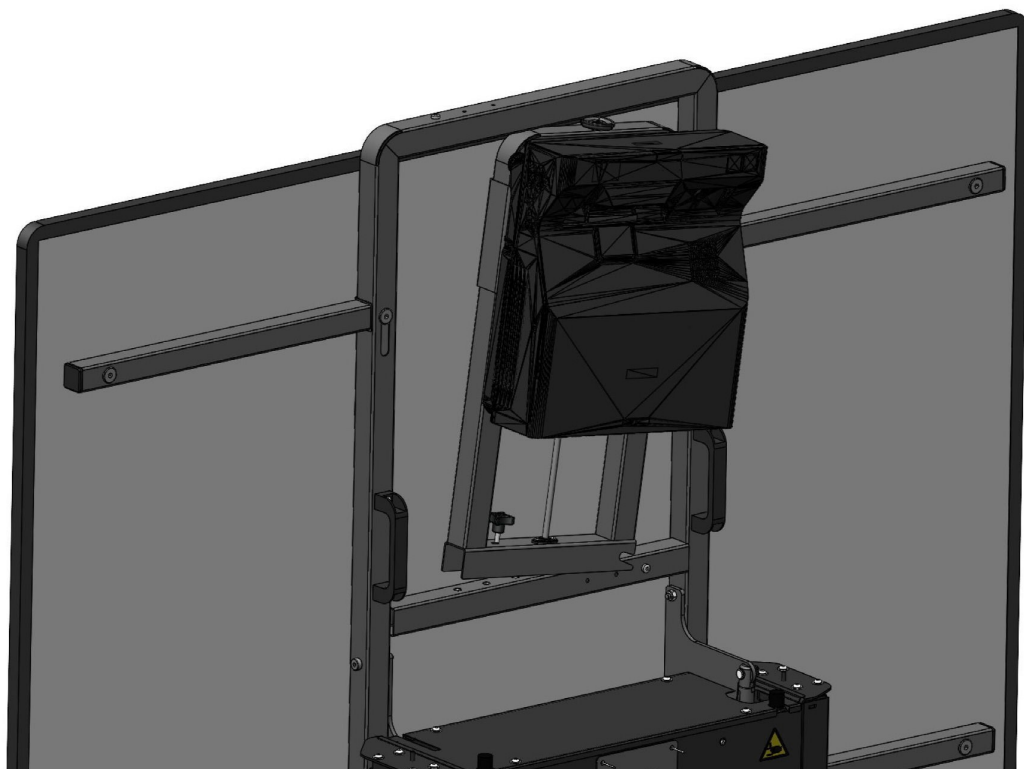

Stufenlose Höhenverstellung

Stufenlos neigbare Projektionsfläche.

Verschließbares Staufach für Technik und Zubehör

Integriertes Kabelmanagement
Komfortabler Zugriff auf Strom-, Netzwerk- und AV-Schnittstellen

Ergänzend sorgt die stufenlos neigbare Projektionsfläche für optimale Sicht und Bedienkomfort. Ein verschließbares Staufach im Inneren bietet ausreichend Platz für Technik wie Mini-PCs, Steuerungssysteme oder weiteres Zubehör. Das integrierte Kabelmanagement sowie der komfortable Zugriff auf Strom-, Netzwerk- und AV-Schnittstellen sorgen für eine saubere, professionelle Installation und einen schnellen Systemzugriff.

Ein abschließbares Staufach im Inneren bietet sicheren Platz für Technik wie Mini-PC, Steuerungssysteme oder weiteres Zubehör.

Drei individuell bestückbare Anschlussfelder für Einbaubuchsen ermöglichen die flexible Integration von Strom-, Netzwerk- und AV-Schnittstellen. Ein Netzanschluss ist bereits integriert, sodass das System schnell und unkompliziert in Betrieb genommen werden kann.

Das Ergebnis: ein aufgeräumtes, professionelles Kabelmanagement und ein komfortabler Zugriff auf alle wichtigen Systemanschlüsse.

Liesegang

Division of TAS-Media.com

Durch das integrierte Kabelmanagement bleibt im Betrieb in der Regel lediglich das Netzkabel sichtbar und sorgt so für eine besonders aufgeräumte, professionelle Installation.