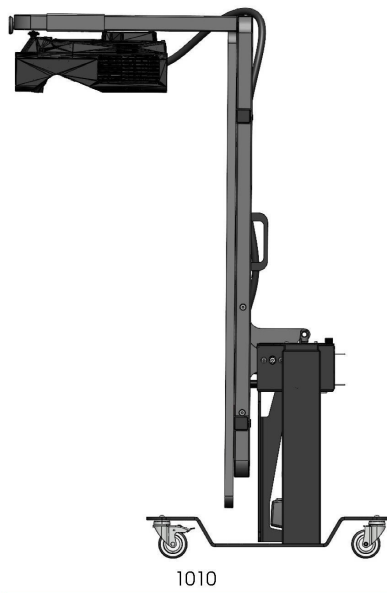

Optimiert für interaktive Projektoren

Der mobile Hybrid-Projektionstisch bringt Informationen genau dorthin, wo sie gebraucht werden. In wenigen Minuten einsatzbereit – ideal für Einsatzleitungen, Krisenstäbe und schnelle Lagebesprechungen. Perfekt für Organisationen wie Bundeswehr, Behörden und Sicherheitsdienste.

Ebenso geeignet für Unternehmen, Schulungen, Hotels oder Konferenzen. Großflächige Projektion, interaktive Zusammenarbeit und maximale Mobilität. Daten, Karten und Präsentationen direkt sichtbar für das gesamte Team. Robust, flexibel und überall einsetzbar – auch unter Zeitdruck. Der mobile Projektionstisch: Übersicht schaffen, schneller entscheiden.

Liesegang

Division of TAS-Media.com