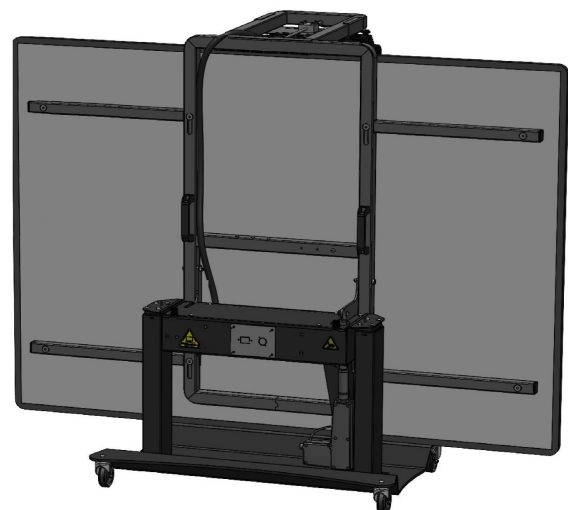

Stufenlose Höhenverstellung

Stufenlos neigbare Projektionsfläche.

Verschließbares Staufach für Technik und Zubehör

Integriertes Kabelmanagement
Komfortabler Zugriff auf Strom-, Netzwerk- und AV-Schnittstellen

Ideal für Präsentationen, Schulungen und kollaboratives Arbeiten

Mobiler Projektionstisch für Präsentation, Zusammenarbeit und flexible Einsatzszenarien. Der Liesegang MTTV01 ist ein mobiler, universell einsetzbarer Projektionstisch für moderne Präsentations- und Kollaborationsumgebungen. Durch seine flexible Konstruktion eignet er sich ideal für Unternehmen, Schulungsräume, Besprechungen, interaktive Anwendungen oder temporäre Einsatzbereiche. Die stufenlose Höhenverstellung ermöglicht eine ergonomische Anpassung an unterschiedliche Arbeits- und Präsentationssituationen.

Ergänzend sorgt die stufenlos neigbare Projektionsfläche für optimale Sicht und Bedienkomfort. Ein verschließbares Staufach im Inneren bietet ausreichend Platz für Technik wie Mini-PCs, Steuerungssysteme oder weiteres Zubehör. Das integrierte Kabelmanagement sowie der komfortable Zugriff auf Strom-, Netzwerk- und AV-Schnittstellen sorgen für eine saubere, professionelle Installation und einen schnellen Systemzugriff.

Die integrierte, abklappbare Projektoreinheit sorgt für sicheren Transport und einen schnellen, unkomplizierten Aufbau direkt am Einsatzort.

Der Liesegang MTTV01 eignet sich besonders für den Einsatz mit interaktiven Projektoren und ist die ideale Lösung für Schulen, Unternehmen sowie Trainings- und Workshopumgebungen.