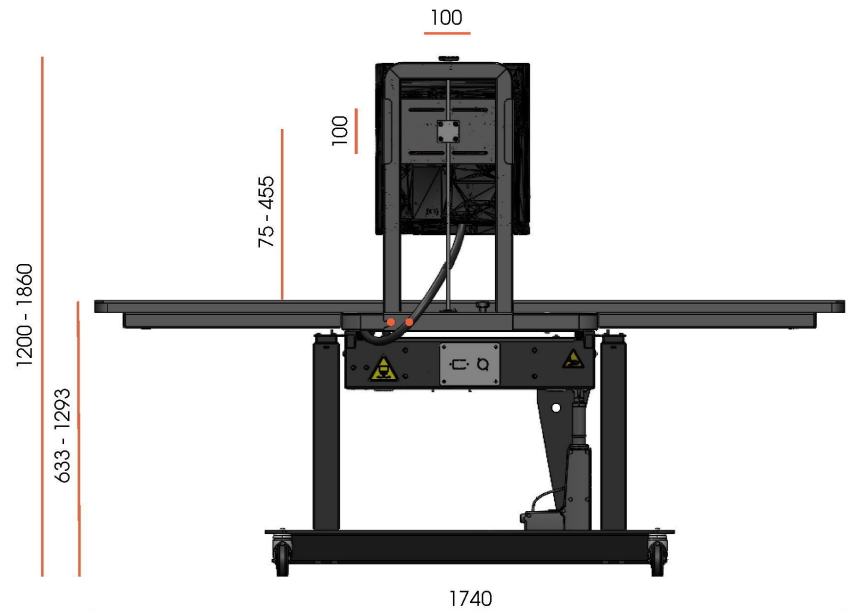

Stufenlose Höhenverstellung

Stufenlos neigbare Projektionsfläche.

Verschließbares Staufach für Technik und Zubehör

Integriertes Kabelmanagement
Komfortabler Zugriff auf Strom-, Netzwerk- und AV-Schnittstellen

Ideal für Präsentationen, Schulungen und kollaboratives Arbeiten

Mobiler Projektionstisch für Präsentation, Zusammenarbeit und flexible Einsatzszenarien. Der Liesegang MTTV01 ist ein mobiler, universell einsetzbarer Projektionstisch für moderne Präsentations- und Kollaborationsumgebungen. Durch seine flexible Konstruktion eignet er sich ideal für Unternehmen, Schulungsräume, Besprechungen, interaktive Anwendungen oder temporäre Einsatzbereiche. Die stufenlose Höhenverstellung ermöglicht eine ergonomische Anpassung an unterschiedliche Arbeits- und Präsentationssituationen.

Ergänzend sorgt die stufenlos neigbare Projektionsfläche für optimale Sicht und Bedienkomfort. Ein verschließbares Staufach im Inneren bietet ausreichend Platz für Technik wie Mini-PCs, Steuerungssysteme oder weiteres Zubehör. Das integrierte Kabelmanagement sowie der komfortable Zugriff auf Strom-, Netzwerk- und AV-Schnittstellen sorgen für eine saubere, professionelle Installation und einen schnellen Systemzugriff.

Die integrierte, abklappbare Projektoreinheit sorgt für sicheren Transport und einen schnellen, unkomplizierten Aufbau direkt am Einsatzort.

Der Liesegang MTTV01 eignet sich besonders für den Einsatz mit interaktiven Projektoren und ist die ideale Lösung für Schulen, Unternehmen sowie Trainings- und Workshopumgebungen.